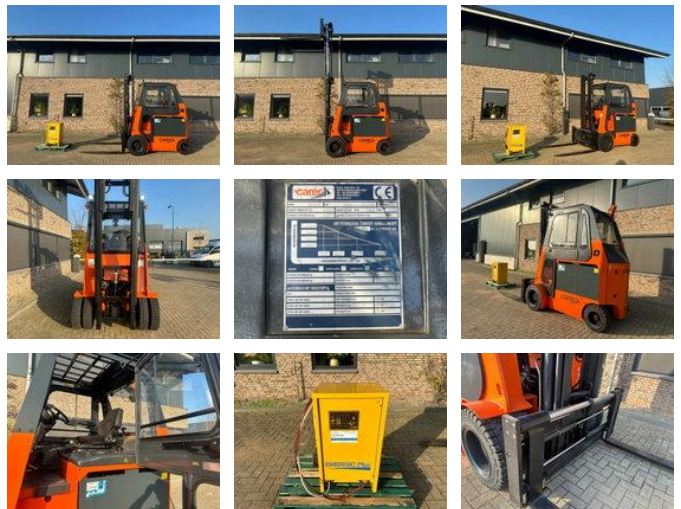

Carer Z40NR 4 ton Duplex Sideshift Postioner Elektra Heftruck as New ! 706 hours ! Accu 2021

Allgemeine Merkmale

Marke	Carer
Unterkategorie	Gabelstapler
Baujahr	2012
Abgelesene Betriebsstunden	706
Zustand	Gebraucht
Allgemeinzustand	Sehr gut
Kraftstoff	Elektrisch
Referenz	0006089
CE markierung	Ja

Eigenschaften

Leergewicht	7.850kg
Länge	280cm
Breite	168cm

Kabine	Geschlossen
Hubkapazität	4.000kg
Hubhöhe	445cm
Masttyp	Duplex
Durchfahrtshöhe	320cm

Carer Z40NR 4 ton Duplex Sideshift Postioner Elektra Heftruck
as New ! 706 hours ! Accu 2021