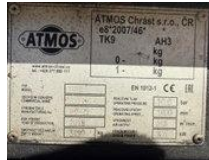

Caterpillar PDC 190 C7.1 Atmos PDC 190 Diesel Compressor 24,6 m³ / min 10 Bar

Allgemeine Merkmale

Marke	Caterpillar
Unterkategorie	Kompressor
Baujahr	2019
Angezeigte Öffnungszeiten	2342
Zustand	Gebraucht
Kraftstoff	Diesel
Referenz	0006806
CE-Kennzeichnung	Und

Eigenschaften

Länge	375cm
Breite	194cm

Caterpillar PDC 190 C7.1 Atmos PDC 190 Diesel Compressor 24,6 m³ / min 10 Bar

Technische Spezifikationen

Vermögenswerte

205kw

Zubehör