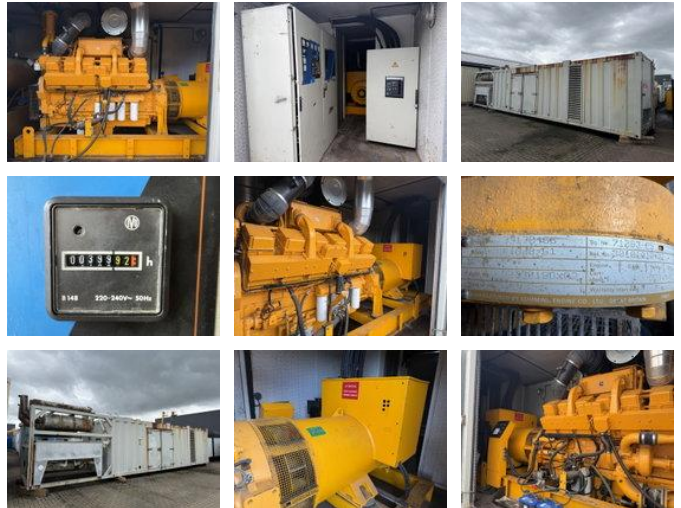

Cummins KTA 38 G1 SDMO Leroy Somer 800 kVA noodstroom aggregaat generatorset 40 ft container 399 hours

Allgemeine Merkmale

Marke	Cummins
Unterkategorie	Generator
Angezeigte Öffnungszeiten	399
Zustand	Gebraucht
Allgemeiner Zustand	Sehr gut
Kraftstoff	Diesel
Referenz	0006866

Eigenschaften

Ledig gewicht	13.000kg
Länge	1.250cm
Breite	255cm

Cummins KTA 38 G1 SDMO Leroy Somer 800 kVA noodstroom aggregaat generatorset 40 ft container 399 hours

Technische Specificaties

Vermögenswerte