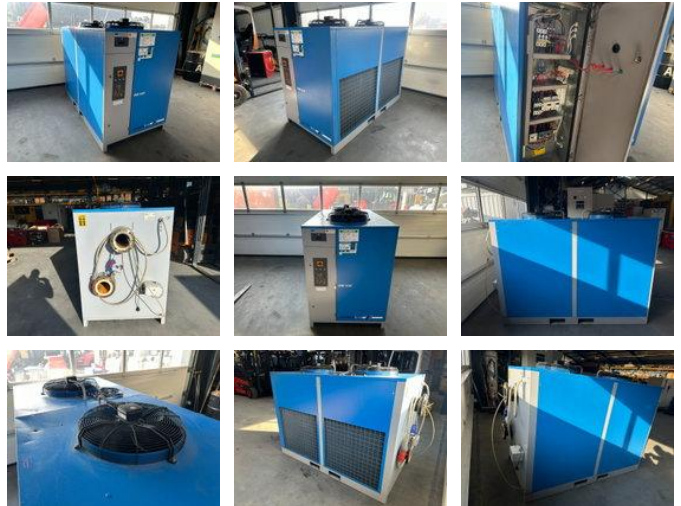

## Grassair DW 420 Air Dryer 70 m<sup>3</sup> / min 70000 L / min 13 Bar Luchtdroger

### Allgemeine Merkmale

Marke	Grassair
Unterkategorie	Kompressor
Baujahr	2007
Zustand	Gebraucht
Kraftstoff	Elektrisch
Referenz	0006411
CE markierung	Ja

### Eigenschaften

Länge	210cm
Breite	102cm

## Beschreibung

Te koop Grassair DW 420 Luchtdroger 70.000 L / min 13 Bar Air Dryer ! In zeer nette staat! Diverse droger, ketels en compressoren op voorraad ! Gegevens Merk : Grassair Type : DW 420 Vermogen : 70.000 L / min - 70 m<sup>3</sup> / min Maximale druk : 13 bar Voltage : 400 Volt Frequentie : 50 hertz Bouwjaar : 2011 Gewicht : circa 600 kg Ook voor onderhoud/repairatie, levering van nieuwe en gebruikte machines, expertise en automatische netovername zijn de specialisten van onze firma volledig thuis. Bent u op zoek naar een compressor met specifieke technische eisen , neem dan contact met ons op. Voor vragen of interesse bel of mail gerust ! Kijk ook op onze website, [www.homborg.nl](http://www.homborg.nl)