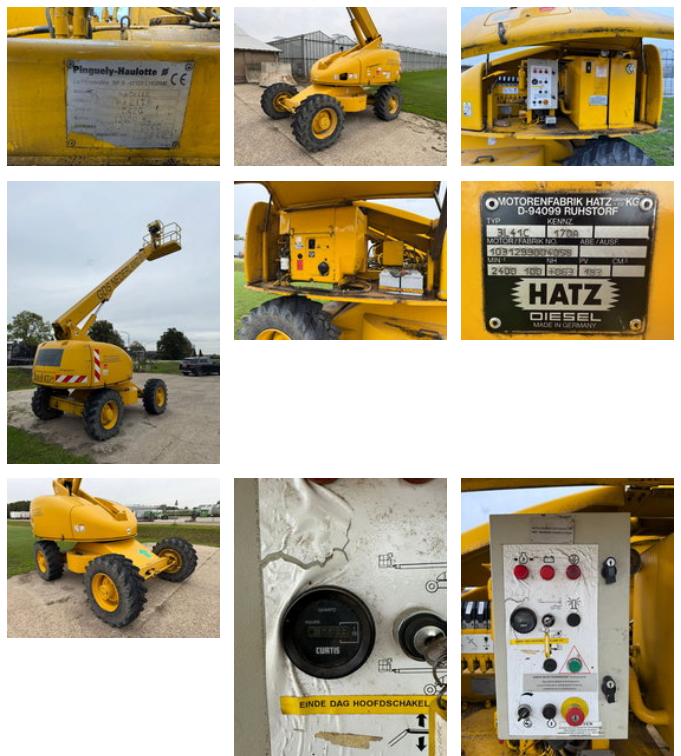

# Haulotte HA21TX Hatz Diesel 21 meter Telescoop Hoogwerker

## Allgemeine Merkmale

Marke	Haulotte
Unterkategorie	Teleskopbühne auf Rädern
Baujahr	2000
Abgelesene Betriebsstunden	6683
Zustand	Gebraucht
Allgemeinzustand	Gut
Kraftstoff	Diesel
Referenz	0006624
CE markierung	Ja

## Eigenschappen

Länge

910cm

Breite	248cm
Hubkapazität	230kg
Masttyp	Teleskopisch