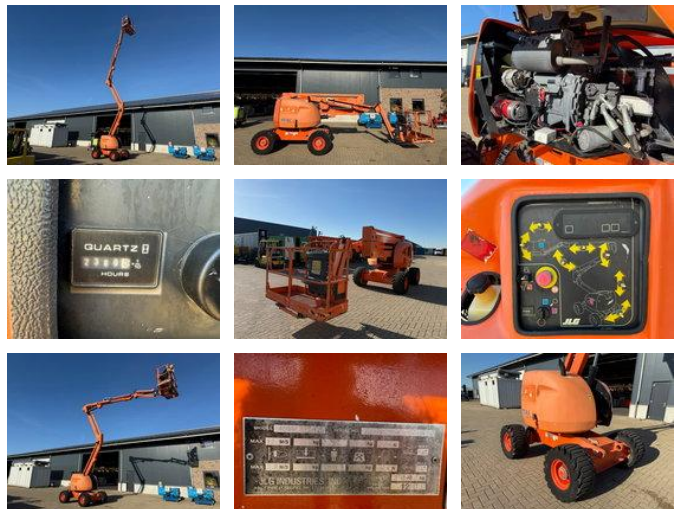

JLG 450AJ Deutz 16 meter werkhoogte 4 x 4 Knikarm Diesel Hoogwerker

Allgemeine Merkmale

Marke	JLG
Unterkategorie	Gelenkarbeitsbühne auf Rädern
Baujahr	2011
Abgelesene Betriebsstunden	2360
Zustand	Gebraucht
Allgemeinzustand	Sehr gut
Kraftstoff	Diesel
Referenz	0006653
CE markierung	Ja

Eigenschaften

Länge	658cm
Breite	234cm
Hubkapazität	230kg

Hubhöhe

1.400cm

Masttyp

Articulated

JLG 450AJ Deutz 16 meter werkhoogte 4 x 4 Knikarm Diesel Hoogwerker

Technische Specificaties