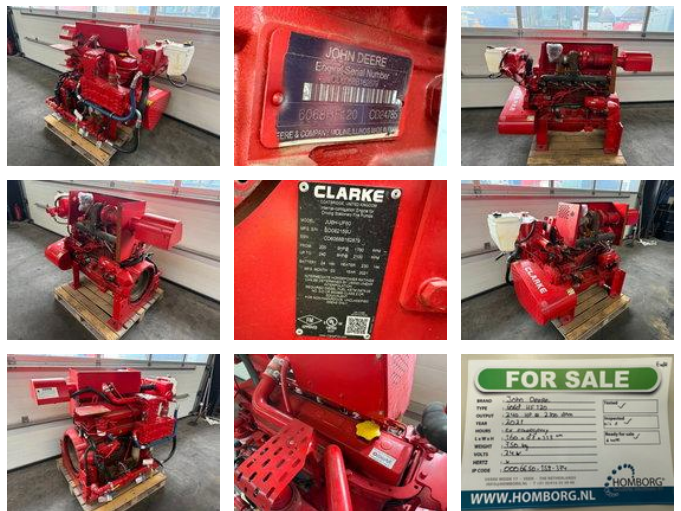

## John Deere 6068 HF 120 6 cilinder Diesel Motor 240 PK

### Allgemeine Merkmale

Marke	John Deere
Unterkategorie	Industriemotor
Baujahr	2021
Zustand	Gebraucht
Referenz	0006650

### Eigenschaften

Länge	160cm
Breite	87cm

# John Deere 6068 HF 120 6 cilinder Diesel Motor 240 PK