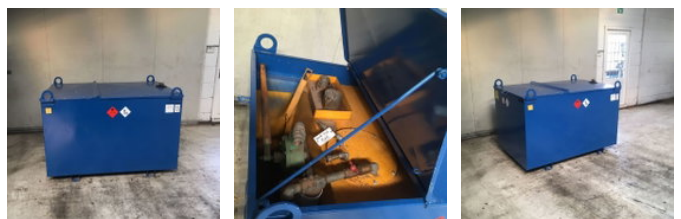

Kiwa IBC Elzinga Machinefabriek 1000 liter IBC Dieseltank met handpomp

Allgemeine Merkmale

Marke	Kiwa IBC
Unterkategorie	IBC Tank
Baujahr	1999
Zustand	Gebraucht
Allgemeinzustand	Sehr gut
Referenz	0005396

Eigenschappen

Leergewicht	500kg
Länge	173cm
Breite	117cm

Kiwa IBC Elzinga Machinefabriek 1000 liter IBC Dieseltank met handpomp

Zubehör