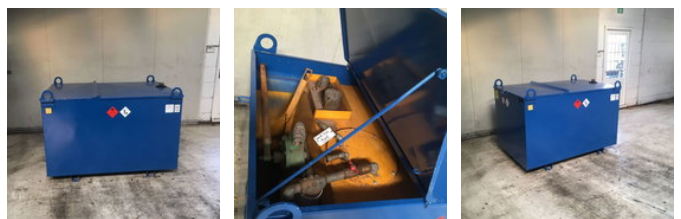

## Kiwa IBC Elzinga Machinefabriek 1000 liter IBC Dieseltank met handpomp

### Allgemeine Merkmale

Marke	Kiwa IBC
Unterkategorie	IBC Tank
Baujahr	1999
Zustand	Gebraucht
Allgemeinzustand	Sehr gut
Referenz	0005396

### Eigenschaften

Leergewicht	500kg
Länge	173cm
Breite	117cm

Kiwa IBC Elzinga Machinefabriek 1000 liter IBC Dieseltank met handpomp

Zubehör