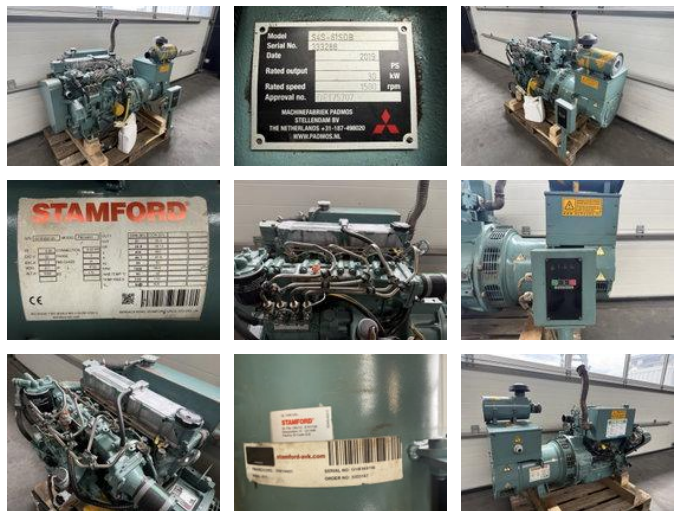

Mitsubishi S4S - 61SDB Stamford 31 kVA Marine generatorset

Allgemeine Merkmale

Marke	Mitsubishi
Unterkategorie	Generator
Baujahr	2019
Angezeigte Öffnungszeiten	2674
Zustand	Gebraucht
Allgemeiner Zustand	Sehr gut
Kraftstoff	Diesel
Referenz	0006863

Eigenschaften

Ledig gewicht	600kg
Länge	136cm
Breite	60cm

Mitsubishi S4S - 61SDB Stamford 31 kVA Marine generatorset

Technische Spezifikationen

Vermögenswerte

30kw

Zubehör