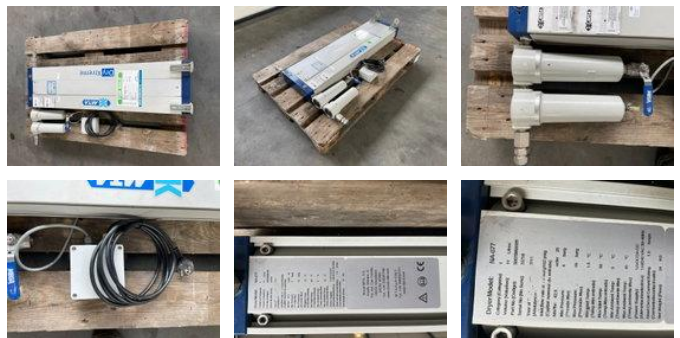

## MTA Absorptiedroger NA077 - 750 Lmin 16 Bar

### Allgemeine Merkmale

Marke	MTA
Unterkategorie	Kompressor
Baujahr	2011
Zustand	Gebraucht
Kraftstoff	Elektrisch
Referenz	0006425
CE markierung	Ja

### Eigenschaften

Länge	30cm
Breite	10cm

## Beschreibung

Te koop MTA NA-077 Absorptiedroger 750 L/min. 16 Bar Gegevens Merk : MTA Type : NA-077 Serie nr : 33718 Maximale druk : 16 bar Voltage : 230 Volt Frequentie : 50 hertz Bouwjaar : 2011 Gewicht : 24 kg Diverse compressor, drogers en toebehoren op voorraad, zie onze website [www.homborg.nl](http://www.homborg.nl) voor ons complete aanbod ! Ook voor onderhoud/repairatie, levering van nieuwe en gebruikte machines, expertise en automatische netovername zijn de specialisten van onze firma volledig thuis. Bent u op zoek naar een compressor met specifieke technische eisen , neem dan contact met ons op. Voor vragen of interesse bel of mail gerust ! Kijk ook op onze website, [www.homborg.nl](http://www.homborg.nl) Type- en specificatiefouten zijn voorbehouden