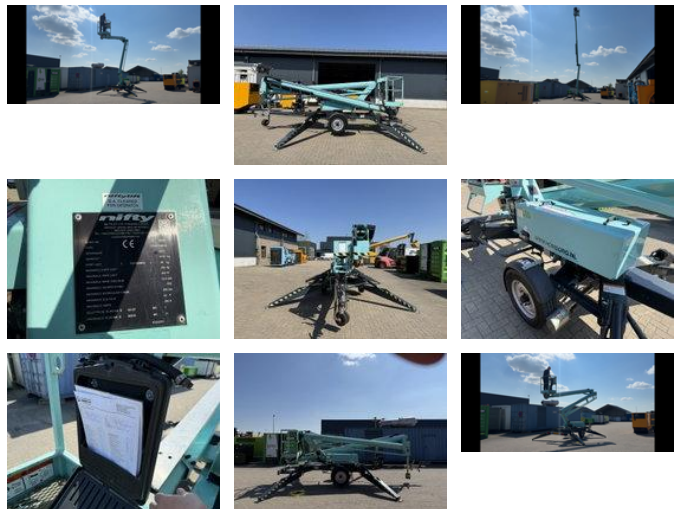

## Niftylift NIFTY 170H 170HET MK1B 17 meter werkhoogte Aanhanger Hoogwerker as New !

### Allgemeine Merkmale

Marke	Niftylift
Unterkategorie	Spinnen-Arbeitsbühne
Nummernschild	69-WT-KP
Baujahr	2018
Datum der Erstzulassung	31-01-2019
Zustand	Gebraucht
Allgemeinzustand	Sehr gut
Kraftstoff	Elektrisch
Referenz	0006836
CE markierung	Ja

### Eigenschaften

Leergewicht	2.220kg
Tragfähigkeit	0kg
GVW	2.220kg

Länge	620cm
Breite	165cm
Hubkapazität	200kg
Hubhöhe	1.510cm
Masttyp	mastType.lattice

# Niftylift NIFTY 170H 170HET MK1B 17 meter werkhoogte Aanhanger Hoogwerker as New !