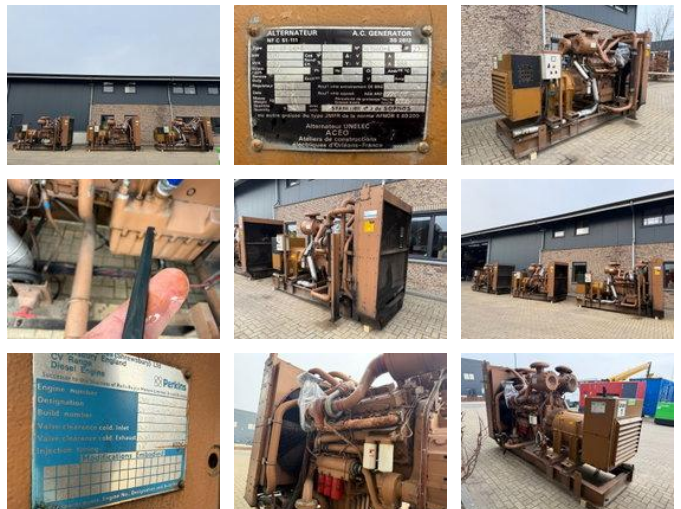

## Perkins 3012 Leroy Somer 650 kVA noodstroom generatorset ex Emergency 328 hours

### Allgemeine Merkmale

|                            |           |
|----------------------------|-----------|
| Marke                      | Perkins   |
| Unterkategorie             | Generator |
| Abgelesene Betriebsstunden | 328       |
| Zustand                    | Gebraucht |
| Allgemeinzustand           | Gut       |
| Kraftstoff                 | Diesel    |
| Referenz                   | 0006709   |

### Eigenschaften

|             |         |
|-------------|---------|
| Leergewicht | 5.500kg |
| Länge       | 380cm   |
| Breite      | 180cm   |

Perkins 3012 Leroy Somer 650 kVA noodstroom generatorset ex  
Emergency 328 hours