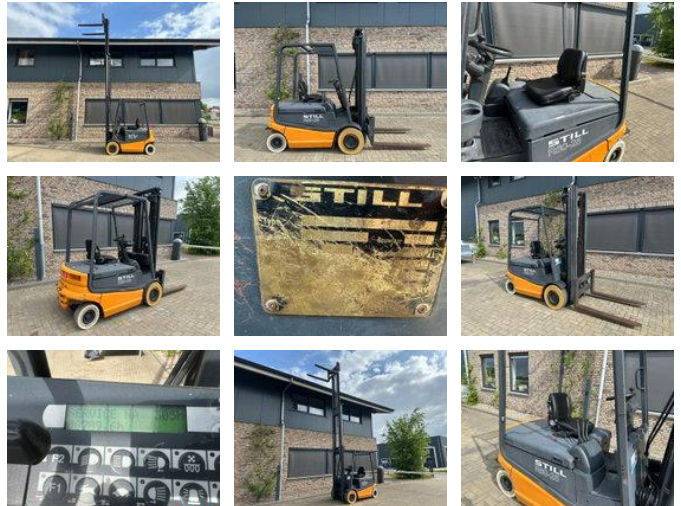

Still R 60-25 2.5 ton Triplex Freelift Sideshift Elektra Heftruck 590 cm hefhoogte !

Allgemeine Merkmale

Marke	Still
Unterkategorie	Gabelstapler
Baujahr	1998
Abgelesene Betriebsstunden	8789
Zustand	Gebraucht
Allgemeinzustand	Gut
Kraftstoff	Elektrisch
Referenz	0006397
CE markierung	Ja

Eigenschaften

Leergewicht	5.100kg
Länge	235cm
Breite	122cm

Kabine	Offene
Hubkapazität	2.500kg
Hubhöhe	590cm
Masttyp	Triplex
Durchfahrtshöhe	254cm

Still R 60-25 2.5 ton Triplex Freelift Sideshift Elektra Heftruck
590 cm hefhoogte !