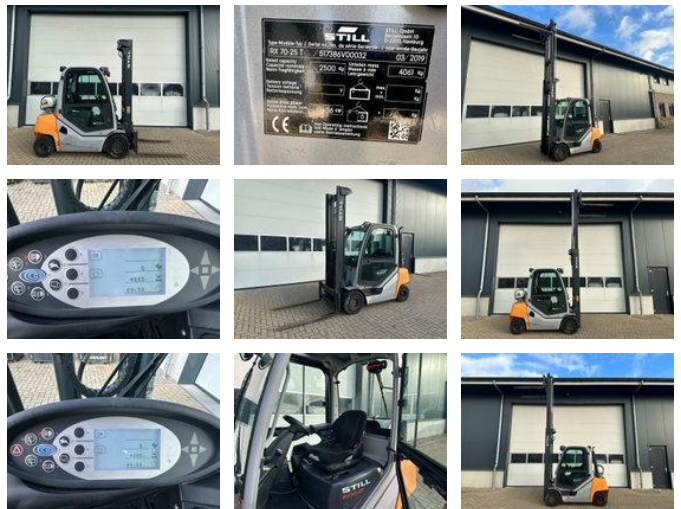

Still RX70-25 T 2.5 ton Duplex Freelift Sideshift LPG Heftruck 2019

Allgemeine Merkmale

Marke	Still
Unterkategorie	Gabelstapler
Baujahr	2019
Abgelesene Betriebsstunden	4684
Zustand	Gebraucht
Allgemeinzustand	Gut
Kraftstoff	LPG
Referenz	0006024
CE markierung	Ja

Eigenschaften

Leergewicht	4.061kg
Länge	260cm
Breite	118cm

Kabine	Geschlossen
Hubkapazität	2.500kg
Hubhöhe	460cm
Masttyp	Duplex
Durchfahrtshöhe	292cm

Still RX70-25 T 2.5 ton Duplex Freelift Sideshift LPG Heftruck 2019