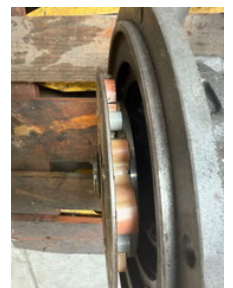

Velvet Drive AS3 70C Keerkoppeling Ratio 2.10:1 Gearbox

Allgemeine Merkmale

Marke	Velvet Drive
Unterkategorie	Industriemotor
Zustand	Gebraucht
Allgemeinzustand	Gut
Referenz	0006596

Eigenschaften

Länge

50cm

Breite

36cm

Velvet Drive AS3 70C Keerkoppeling Ratio 2.10:1 Gearbox

Zubehör