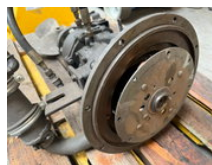

Velvet Drive AS3 70C Keerkoppeling Ratio 2.10:1 Gearbox

Allgemeine Merkmale

Marke	Velvet Drive
Unterkategorie	Industriemotor
Zustand	Gebraucht
Allgemeinzustand	Gut
Referenz	0006596

Eigenschaften

Länge

50cm

Breite

36cm

Velvet Drive AS3 70C Keerkoppeling Ratio 2.10:1 Gearbox

Zubehör