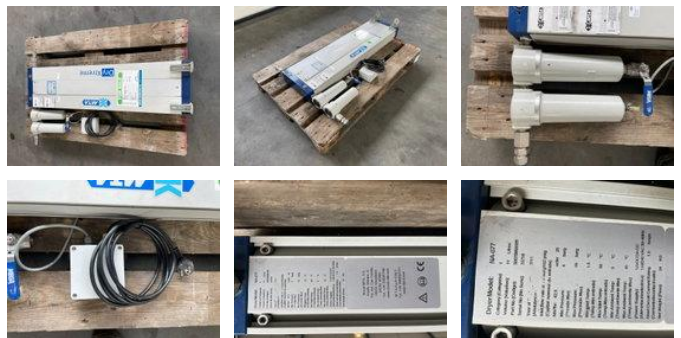

MTA Absorptiedroger NA077 - 750 Lmin 16 Bar

General features

Brand	MTA
Subcategory	Compressors
Construction year	2011
Condition	Used
Fuel	Electric
Reference	0006425
CE marking	Yes

Characteristics

Length	30cm
Width	10cm

MTA Absorptiedroger NA077 - 750 Lmin 16 Bar

Description

Te koop MTA NA-077 Absorptiedroger 750 L/min. 16 Bar Gegevens Merk : MTA Type : NA-077 Serie nr : 33718 Maximale druk : 16 bar Voltage : 230 Volt Frequentie : 50 hertz Bouwjaar : 2011 Gewicht : 24 kg Diverse compressor, drogers en toebehoren op voorraad, zie onze website www.homborg.nl voor ons complete aanbod ! Ook voor onderhoud/repairatie, levering van nieuwe en gebruikte machines, expertise en automatische netovername zijn de specialisten van onze firma volledig thuis. Bent u op zoek naar een compressor met specifieke technische eisen , neem dan contact met ons op. Voor vragen of interesse bel of mail gerust ! Kijk ook op onze website, www.homborg.nl Type- en specificatiefouten zijn voorbehouden