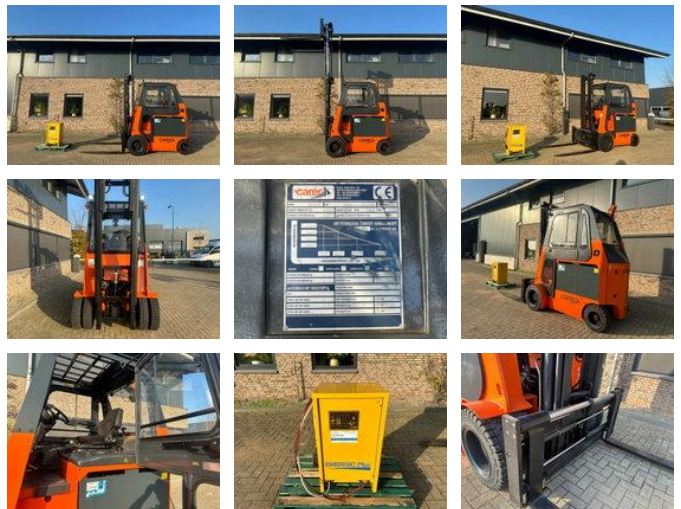

Carer Z40NR 4 ton Duplex Sideshift Postioner Elektra Heftruck as New ! 706 hours ! Accu 2021

Algemene kenmerken

Merk	Carer
Subcategorie	Vorkheftruck
Bouwjaar	2012
Afgelezen urenstand	706
Conditie	Gebruikt
Algemene staat	Erg goed
Brandstof	Elektrisch
Referentie	0006089
CE markering	Ja

Omschrijving

Te koop Carer heftruck Z40NR 4 ton Duplex Doorkijkmast met Sideshift en Positioner Elektra Heftruck ! Slechts 706 hours ! Banden zijn als nieuw! door zijn hoge zit en doorkijkmast perfect zicht op de lepels en te tillen vracht Heftruck is perfecte staat ! Slechts 706 contacturen ! Is volledig getest en in zeer nette staat ! Compleet met originele 96 volts acculader Compleet uitgevoerd met: - Volle cabine op hoogte, voor perfect zicht ! - Vewarming in cabine - Radio - Duplex mast 445 cm hefhoogte - Side shift - Positioner / vorkenspreider - Complete cabine - Verlichting - Comfortstoel - 96 volt originele acculader - Handremp (handmatig) - Beveiliging - Achteruit rij indicatielamp - Banden vol massief en als nieuw Merk : Carer Type : Z40NR Hefvermogen : 4.000 kg Serie nr : 1200013-700040 Hefhoogte : 445 cm Bouwjaar : 2012 Bouwjaar accu : 2021 (nieuwe cellen in bestaande accubak geplaatst) Voltage : 96 volt Brandstof : Elektra Doorrij hoogte : 320 cm Gewicht zonder batterij : 5.950 kg Gewicht met batterij : 7.850 kg Bandenmaten Voor : 7.00-15/5.50 volrubber (dubbel) Achter : 250/60 - 12/8.00 volrubber non-marking Lepel afmetingen : 160 x 12.5 cm Afmetingen heftruck : 280 x 168 x 310 (L x B x H in cm) Afmetingen zijn exclusief lepels. Ook voor keuring, transport en onderhoud bent u bij de specialisten van onze firma aan het juiste adres. Ook voor aankoop / lease van gebruikte en nieuwe heftrucks bent u bij ons aan het juiste adres. Kijk ook op onze website, www.homborg.nl voor ons complete aanbod ! Type- en specificatiefouten zijn voorbehouden Al onze genoemde prijzen zijn exclusief Btw, mits anders vermeld.