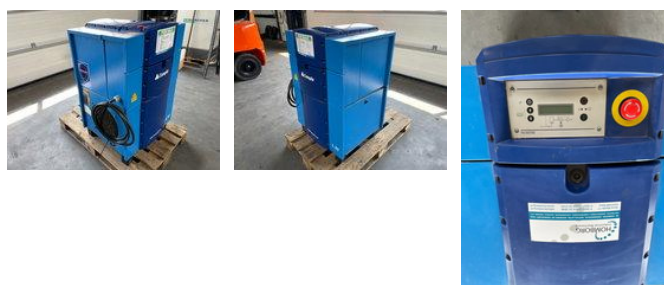

## Compair L07 - 7,5A Schroefcompressor 750L/min als nieuw!

### Algemene kenmerken

Merk	Compair
Subcategorie	Compressor
Bouwjaar	2016
Afgelezen urenstand	18429
Conditie	Gebruikt
Brandstof	Elektrisch
Referentie	0006453
CE markering	Ja

# Compair L07 - 7,5A Schroefcompressor 750L/min als nieuw!

Gegevens Merk : Compair Type : L07 - 7,5A Vermogen : 7,5kW Luchtopbrengst : 1.000 L / min Maximale werkdruk : 7,5 bar Voltage : 400 Volt Frequentie : 50 Hertz Fasen : 3 Ook voor onderhoud/repairatie, levering van nieuwe en gebruikte machines, expertise en automatische netovername zijn de specialisten van onze firma volledig thuis. Bent u op zoek naar een compressor met specifieke technische eisen , neem dan contact met ons op. Voor vragen of interesse bel of mail gerust ! Kijk ook op onze website, [www.homborg.nl](http://www.homborg.nl) Type- en specificatiefouten zijn voorbehouden