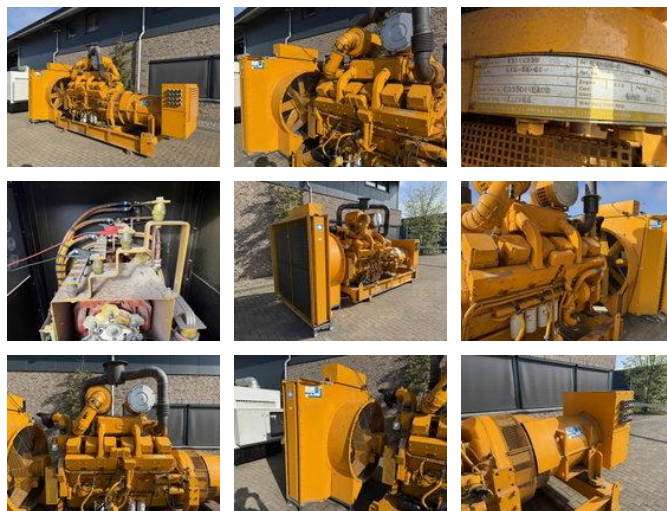

Cummins KTA 38 G1 Leroy Somer 800 kVA noodstroom generatorset ex Emergency

Algemene kenmerken

Merk	Cummins
Subcategorie	Generator
Afgelezen urenstand	278
Conditie	Gebruikt
Algemene staat	Erg goed
Brandstof	Diesel
Referentie	0006837

Eigenschappen

Ledig gewicht	7.000kg
Lengte	500cm
Breedte	210cm

Cummins KTA 38 G1 Leroy Somer 800 kVA noodstroom generatorset ex Emergency

Technische specificaties

Vermogen

940hp

Omschrijving

Te koop Cummins KTA 38 G1 Leroy Somer 800 kVA generatorset Machine verkeerd in uitstekende staat. Is getest en goedwerkend ! Met: - Radiator - Motorverwarming - Intercooler - Turbo Motor Merk : Cummins Type : KTA 38 G1 Motor nr. : 33114335 Vermogen : 940 PK bij 1.500 rpm / 1135 PK bij 1.800 rpm Koeling : Watergekoeld Cilinders : 12 Toerental : 1.500 rpm Generator Merk : Leroy Somer Type : LSA 49 L9 Serie nr : 363180-1 Vermogen : 800 kVA continue Ampère : 1215 Amp continue Fasen : 3 Cos phi : 0,8 Voltage : 230/ 400 Volt Frequentie : 50 Hz Ook voor onderhoud/repairatie, levering van nieuwe en gebruikte machines, expertise en automatische netovername zijn de specialisten van onze firma volledig thuis. Bent u op zoek naar een generator met specifieke technische eisen , neem dan contact met ons op. Voor vragen of interesse bel of mail gerust ! Kijk ook op onze website, www.homborg.nl Type- en specificatiefouten zijn voorbehouden. Al onze prijzen zijn exclusief Btw, mits anders vermeld.