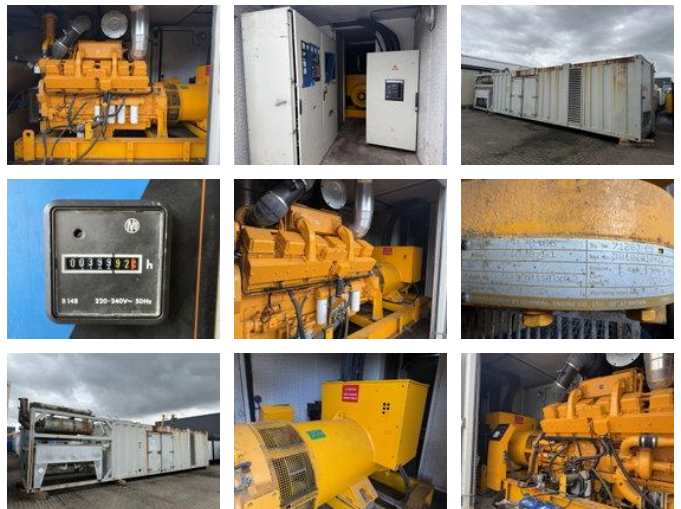

Cummins KTA 38 G1 SDMO Leroy Somer 800 kVA noodstroom aggregaat generatorset 40 ft container 399 hours

Algemene kenmerken

| | |
|---------------------|-----------|
| Merk | Cummins |
| Subcategorie | Generator |
| Afgelezen urenstand | 399 |
| Conditie | Gebruikt |
| Algemene staat | Erg goed |
| Brandstof | Diesel |
| Referentie | 0006866 |

Eigenschappen

| | |
|---------------|----------|
| Ledig gewicht | 13.000kg |
| Lengte | 1.250cm |
| Breedte | 255cm |

Cummins KTA 38 G1 SDMO Leroy Somer 800 kVA noodstroom aggregaat generatorset 40 ft container 399 hours