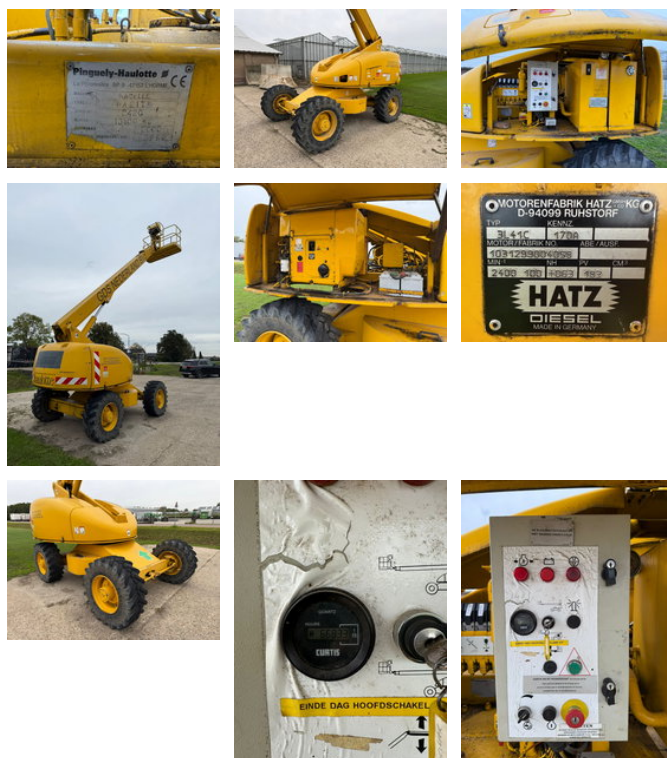

Haulotte HA21TX Hatz Diesel 21 meter Telescoop Hoogwerker

Algemene kenmerken

Merk	Haulotte
Subcategorie	Telescoophoogwerker wiel
Bouwjaar	2000
Afgelezen urenstand	6683
Conditie	Gebruikt
Algemene staat	Goed
Brandstof	Diesel
Referentie	0006624
CE markering	Ja

Eigenschappen

Lengte

910cm

Breedte	248cm
Max. hefcapaciteit	230kg
Mast type	Telescopisch

Haulotte HA21TX Hatz Diesel 21 meter Telescoop Hoogwerker

Technische specificaties

Aandrijving

wheels

Omschrijving

Te koop Haulotte HX21TX Hatz Diesel Telescoop Hoogwerker 21 meter werkhoogte Inruil machine in goedwerkende staat Gegeven afmetingen zijn in transportstand. Specificaties Merk : Haulotte Type : HA21TX Serie nr : 2420 Gewicht : 13.100 kg Bouwjaar : 2000 Maximale werkhoogte : 21 meter Maximaal laadgewicht : 230 kg (2 personen + gereedschap) motor : Merk : Hatz Type : 3L41C Silentpack serie nr : 1031299004058 Toerental : 2.400 rpm Vermogen : 39 kW / 53 PK Ook voor keuring, transport en onderhoud bent u bij de specialisten van onze firma aan het juiste adres. Ook voor aankoop / lease van gebruikte en nieuwe hoogwerkers bent u bij ons aan het juiste adres. Kijk ook op onze website, www.homborg.nl voor ons complete aanbod ! Type- en specificatiefouten zijn voorbehouden