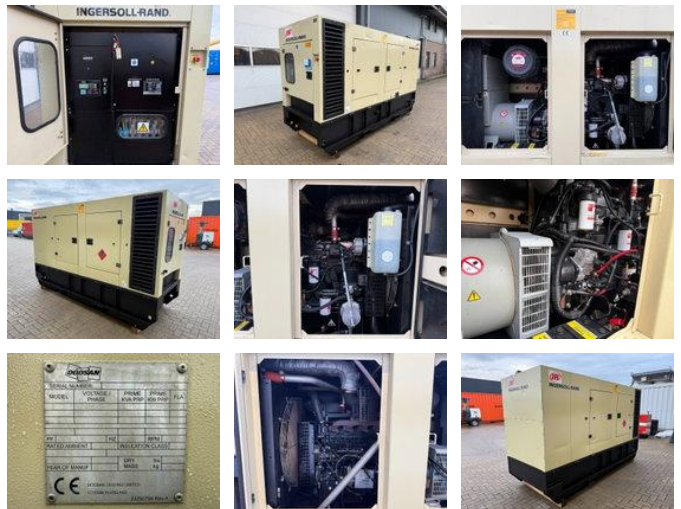

Eigenschappen

Ledig gewicht	3.352kg
Lengte	315cm
Breedte	125cm

Ingersoll Rand G160 John Deere Leroy Somer 165 kVA Silent Rental generatorset

Omschrijving

Te koop Ingersoll Rand G160 John Deere Leroy Somer 165 kVA Silent Rental Noodstroom generatorset Machine verkeerd in uitstekende staat. Is belast getest en geheel in orde Direct in te zetten! Mooie Rental versie met XXL- dieseltank circa 800 liter in lekbak Met: - 250 Ampere Merlin Gerin Powerbreaker - Silent omkasting - Interne dieseltank met een inhoud van circa 800 liter - Lekbak - Automatische start en handmatige start - Met inrijkokers ten behoeve van heftrucklepels - Externe brandstofaansluitingen - Carter aftap pomp - Massaschakelaar accu - Intercooler - Turbo - Motorbeveiliging - Digitaal bedieningspaneel - Met intern uitlaat systeem Set Merk : Ingersoll Rand / Doosan Model : G160 Serie nr. : G1600169 Bouwjaar : 2010 Afmetingen : 315 x 125 x 225 (L x B x H In cm) Gewicht : 3.352 kg Motor Merk : John Deere Type : 6068HF279 Serie nr. : CD6068G136639 Koeling : Watergekoeld Cilinders : 6 Toerental : 1.500 rpm Generator Merk : Leroy Somer Type : LSA 44.2L12 C 6/4 Serie nr : 255144 / 1 Vermogen : 150 kVA continue, 165 kVA standby Ampère : 238 Amp continue, 252 Amp standby Fasen : 3 Cos phi : 0,8 Voltage : 230/ 400 Volt Frequentie : 50 Hz Generatorset is door verhuurbedrijf gereviseerd en na revisie heeft machine circa 5.328 draaiuren gewerkt, totaal afgelezen urenstand 28.408 Ook voor onderhoud/repairatie, levering van nieuwe en gebruikte machines, expertise en automatische netovername zijn de specialisten van onze firma volledig thuis. Bent u op zoek naar een generator met specifieke technische eisen , neem dan contact met ons op. Voor vragen of interesse bel of mail gerust ! Kijk ook op onze website, www.homborg.nl Type- en specificatiefouten zijn voorbehouden. Al onze prijzen zijn exclusief Btw, mits anders vermeld.