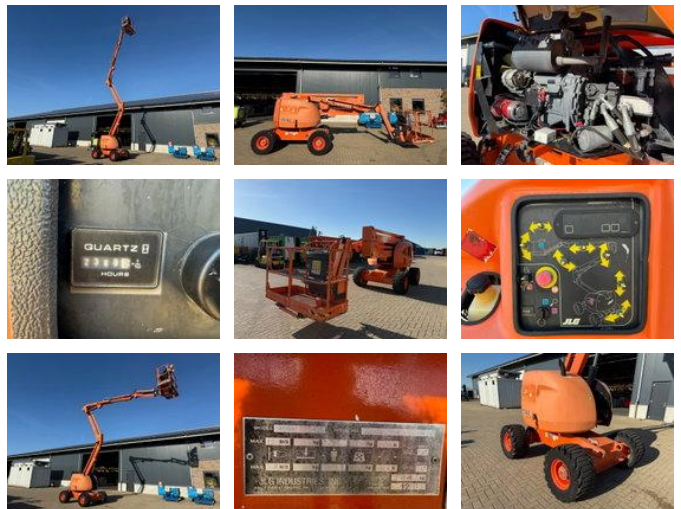

JLG 450AJ Deutz 16 meter werkhoogte 4 x 4 Knikarm Diesel Hoogwerker

Algemene kenmerken

| | |
|---------------------|------------------------|
| Merk | JLG |
| Subcategorie | Knikarmhoogwerker wiel |
| Bouwjaar | 2011 |
| Afgelezen urenstand | 2360 |
| Conditie | Gebruikt |
| Algemene staat | Erg goed |
| Brandstof | Diesel |
| Referentie | 0006653 |
| CE markering | Ja |

Eigenschappen

| | |
|--------------------|-------|
| Lengte | 658cm |
| Breedte | 234cm |
| Max. hefcapaciteit | 230kg |

Hefhoogte

1.400cm

Mast type

Articulated

JLG 450AJ Deutz 16 meter werkhoogte 4 x 4 Knikarm Diesel Hoogwerker

Technische specificaties

Aandrijving

wheels

Omschrijving

Te koop JLG 450 AJ Deutz 4 x 4 Diesel 16 meter werkhoogte Knikarm Hoogwerker Zeer nette hoogwerker in goede staat! Hoogwerker is 4 x 4 aangedreven ! Is getest, direct inzetbaar ! Gegevens : Merk : JLG Model : 450AJ Serie nr : 0300152950 Bouwjaar : 2011 Maximaal laadvermogen : 230 kg (2 personen + gereedschap) Werkhoogte : 16 meter Gewicht : circa 7.240 kg Afmetingen transport : 658 x 234 x 230 (L x B x H in cm) Motor Merk : Deutz Type : D2011L03 Serie nr. : 11166400 Vermogen : 36.4 kW / 49 PK Cilinders : 3 Ook voor onderhoud/repairatie, levering van nieuwe en gebruikte machines zijn de specialisten van onze firma volledig thuis. Bent u op zoek naar een machine met specifieke technische eisen, neem dan vrijblijvend contact met ons op. Voor vragen of interesse bel of mail gerust ! Kijk ook op onze website, www.homborg.nl Type- en specificatiefouten zijn voorbehouden.