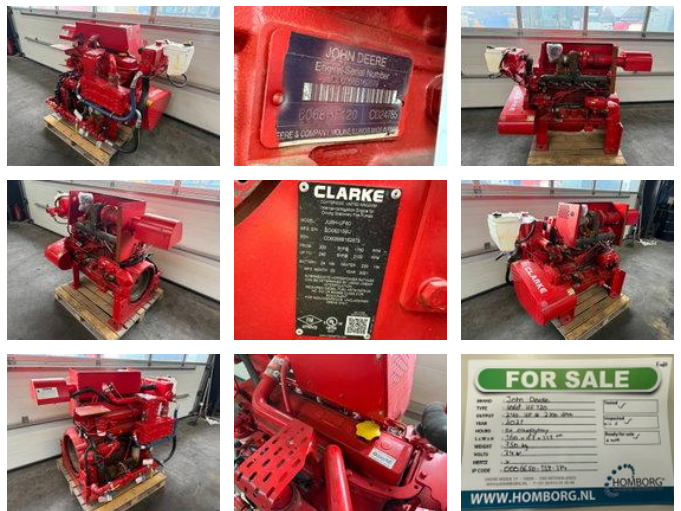

John Deere 6068 HF 120 6 cilinder Diesel Motor 240 PK

Algemene kenmerken

Merk	John Deere
Subcategorie	Industriële motor
Bouwjaar	2021
Conditie	Gebruikt
Referentie	0006650

Eigenschappen

Lengte	160cm
Breedte	87cm

John Deere 6068 HF 120 6 cilinder Diesel Motor 240 PK

Technische specificaties

Vermogen

240hp

Omschrijving

Te koop John Deere 6068 HF 120 Diesel Motor max 240 PK Ex firepack brandblus waterpomp uit bouwjaar 2021 Motor heeft wat werk nodig, enkele delen zijn verbrand Motor Merk : John Deere Type : 6068 HF 120 Serie nr. : CD6068B162879 Vermogen : max 240 pk bij 2100 rpm Koeling : Watergekoeld Cilinders : 6 Ook voor onderhoud/repairatie, levering van nieuwe en gebruikte machines, expertise en automatische netovername zijn de specialisten van onze firma volledig thuis. Bent u op zoek naar een machine met specifieke technische eisen , neem dan contact met ons op. Voor vragen of interesse bel of mail gerust ! Kijk ook op onze website, www.homborg.nl Type- en specificatiefouten zijn voorbehouden. Al onze prijzen zijn exclusief Btw, mits anders vermeld.