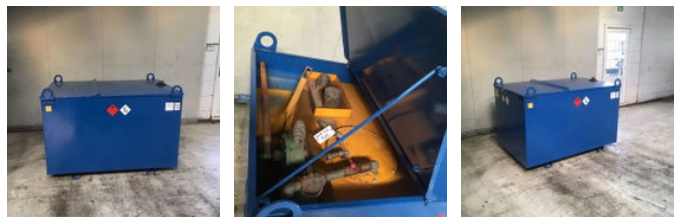

## Kiwa IBC Elzinga Machinefabriek 1000 liter IBC Dieseltank met handpomp

### Eigenschappen

Ledig gewicht	500kg
Lengte	173cm
Breedte	117cm

# Kiwa IBC Elzinga Machinefabriek 1000 liter IBC Dieseltank met handpomp

## Omschrijving

Te koop Kiwa IBC 1000 liter dieseltankmet handpomp Diverse dieseltanks op voorraad, zie onze website [www.homborg.nl](http://www.homborg.nl) voor ons complete aanbod ! Deze mag op uw terrein staan volgens de wet. Deze mag getransporteerd worden over de openbare weg. Deze tanks zijn elke keer weer keurbaar. Compleet uitgevoerd met : - Aansluiting tbv generatorset of andere stationaire motor compleet met slangen - Niveau-Meter Merk : Elzinga machinefabriek Capaciteit : 1000 liter Bouwjaar : 1999 Ook voor onderhoud/ reparatie, keuring, levering van nieuwe en gebruikte machines, expertise en automatische netovername zijn de specialisten van onze firma volledig thuis. Bent u op zoek naar een generator met specifieke technische eisen , neem dan contact met ons op. Voor vragen of interesse bel of mail gerust ! Kijk ook op onze website, [www.homborg.nl](http://www.homborg.nl) Type- en specificatiefouten zijn voorbehouden