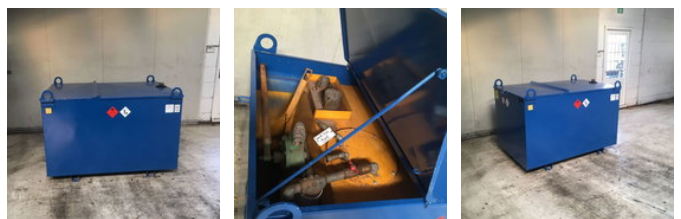

## Kiwa IBC Elzinga Machinefabriek 1000 liter IBC Dieseltank met handpomp

### Eigenschappen

Ledig gewicht	500kg
Lengte	173cm
Breedte	117cm

# Kiwa IBC Elzinga Machinefabriek 1000 liter IBC Dieseltank met handpomp

## Omschrijving

Te koop Kiwa IBC 1000 liter dieseltankmet handpomp Diverse dieseltanks op voorraad, zie onze website [www.homborg.nl](http://www.homborg.nl) voor ons complete aanbod ! Deze mag op uw terrein staan volgens de wet. Deze mag getransporteerd worden over de openbare weg. Deze tanks zijn elke keer weer keurbaar. Compleet uitgevoerd met : - Aansluiting tbv generatorset of andere stationaire motor compleet met slangen - Niveau-Meter Merk : Elzinga machinefabriek Capaciteit : 1000 liter Bouwjaar : 1999 Ook voor onderhoud/ reparatie, keuring, levering van nieuwe en gebruikte machines, expertise en automatische netovername zijn de specialisten van onze firma volledig thuis. Bent u op zoek naar een generator met specifieke technische eisen , neem dan contact met ons op. Voor vragen of interesse bel of mail gerust ! Kijk ook op onze website, [www.homborg.nl](http://www.homborg.nl) Type- en specificatiefouten zijn voorbehouden