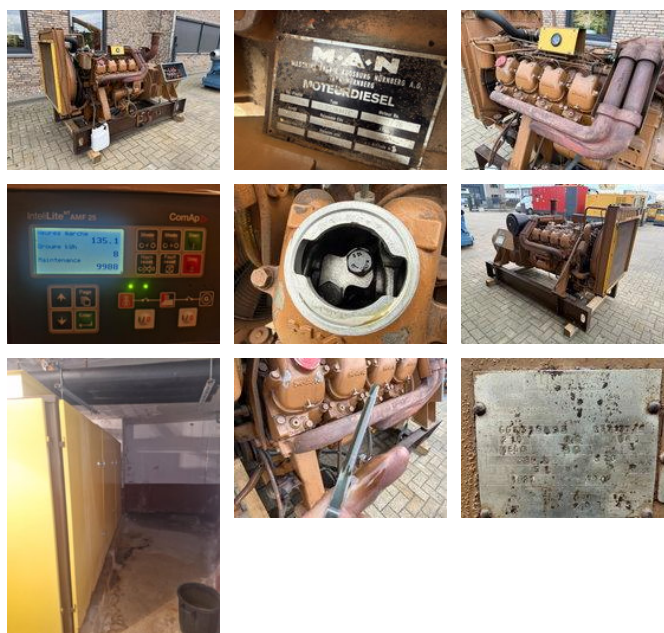

## MAN D2538 MTE 210 kVA noodstroom aggregaat generatorset

### Algemene kenmerken

Merk	MAN
Subcategorie	Generator
Afgelezen urenstand	135
Conditie	Gebruikt
Algemene staat	Erg goed
Brandstof	Diesel
Referentie	0006755

## Technische specificaties

Vermogen

235hp

## Omschrijving

Te koop MAN D2538 MTE 210 kVA noodstroom generatorset Machine verkeerd in uitstekende staat. Ex noodstroom machine met slechts 135 originele testuren Machine in geluidgedempte omkasting is gedemonteerd, omkasting is in losse delen bij de machine (zie foto) Generatorset is getest, en in perfecte staat, zie video Motor Merk : MAN Type : D 2538 MTE Motor nr. : 386020 / 76 Koeling : Watergekoeld Cilinders : 8 Toerental : 1.500 rpm Generator Merk : Unelec Type : GDK315LB3 Serie nr : 357177/4 Vermogen : 2110 kVA Ampère : 320 Amp Fasen : 3 Cos phi : 0,8 Voltage : 230/ 400 Volt Frequentie : 50 Hz Ook voor onderhoud/ reparatie, levering van nieuwe en gebruikte machines, expertise en automatische netovername zijn de specialisten van onze firma volledig thuis. Bent u op zoek naar een generator met specifieke technische eisen , neem dan contact met ons op. Voor vragen of interesse bel of mail gerust ! Kijk ook op onze website, [www.homborg.nl](http://www.homborg.nl) Type- en specificatiefouten zijn voorbehouden. Al onze prijzen zijn exclusief Btw, mits anders vermeld.