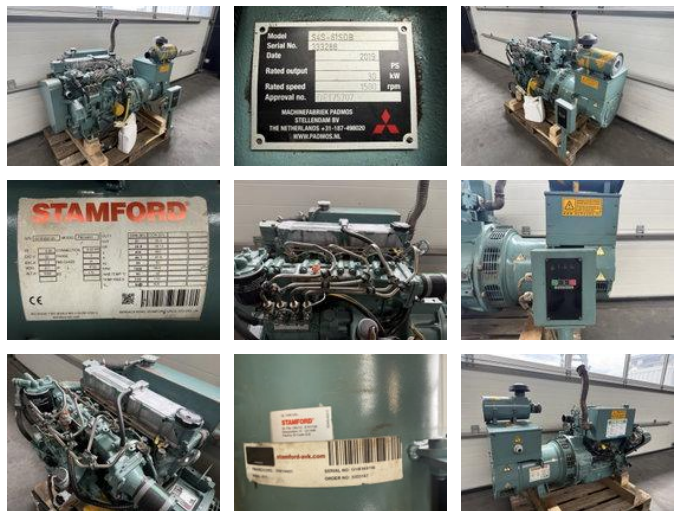

Mitsubishi S4S - 61SDB Stamford 31 kVA Marine generatorset

Algemene kenmerken

Merk	Mitsubishi
Subcategorie	Generator
Bouwjaar	2019
Afgelezen urenstand	2674
Conditie	Gebruikt
Algemene staat	Erg goed
Brandstof	Diesel
Referentie	0006863

Eigenschappen

Ledig gewicht	600kg
Lengte	136cm
Breedte	60cm

Mitsubishi S4S - 61SDB Stamford 31 kVA Marine generatorset

Technische specificaties

Vermogen

30kw

Omschrijving

Te koop Mitsubishi S4S - 61SDB Stamford 31 kVA Marine generatorset Zeer nette en goedwerkende Mitsbishi generatorset Machine is geschikt voor marine toepassing, uitgevoerd met dubbelwandige verstuiverleidingen Is getest en goedwerkend, zie video Compleet met losse besturingsmodule Motor Merk : Mitsubishi Type : S4S - 61SDB Serie nr. : 333288 Vermogen : 30 kW / 41 PK Koeling : Watergekoeld Cilinders : 4 Toerental : 1.500 rpm Generator Merk : Stamford Type : PM144H1 Serie nr : G18I369198 Vermogen : 31 kVA continue Ampère : 44,7 Amp continue Fasen : 3 Cos phi : 0,8 Voltage : 230/ 400 Volt Frequentie : 50 Hz Ook voor onderhoud/reparatie, levering van nieuwe en gebruikte machines, expertise en automatische netovername zijn de specialisten van onze firma volledig thuis. Bent u op zoek naar een generator met specifieke technische eisen , neem dan contact met ons op. Voor vragen of interesse bel of mail gerust ! Kijk ook op onze website, www.homborg.nl Type- en specificatiefouten zijn voorbehouden. Al onze prijzen zijn exclusief Btw, mits anders vermeld.