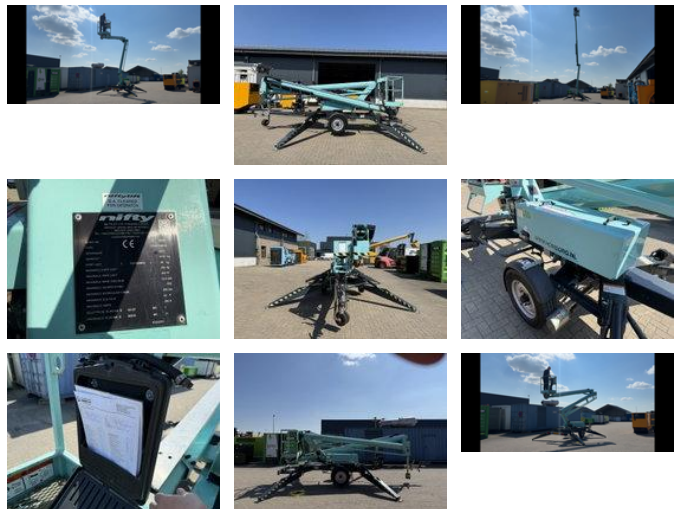

Niftylift NIFTY 170H 170HET MK1B 17 meter werkhoogte Aanhanger Hoogwerker as New !

Algemene kenmerken

Merk	Niftylift
Subcategorie	Spinhoogwerker
Kentekenplaat	69-WT-KP
Bouwjaar	2018
Datum eerste registratie	31-01-2019
Conditie	Gebruikt
Algemene staat	Erg goed
Brandstof	Elektrisch
Referentie	0006836
CE markering	Ja