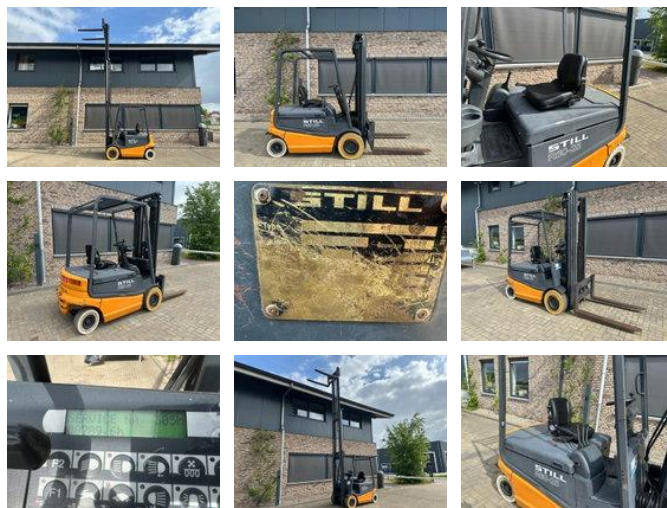

Still R 60-25 2.5 ton Triplex Freelift Sideshift Elektra Heftruck 590 cm hefhoogte !

Algemene kenmerken

Merk	Still
Subcategorie	Vorkheftruck
Bouwjaar	1998
Afgelezen urenstand	8789
Conditie	Gebruikt
Algemene staat	Goed
Brandstof	Elektrisch
Referentie	0006397
CE markering	Ja

Eigenschappen

Ledig gewicht	5.100kg
Lengte	235cm
Breedte	122cm

Cabine	Open
Max. hefcapaciteit	2.500kg
Hefhoogte	590cm
Mast type	Triplex
Doorrijhoogte	254cm

Still R 60-25 2.5 ton Triplex Freelift Sideshift Elektra Heftruck 590 cm hefhoogte !

Omschrijving

Te koop Still R 60-25 2.5 ton Triplex Freelift Sideshift Elektra Heftruck Inruil heftruck in goedwerkende staat Compleet uitgevoerd met: - Triplex 3- delige mast 590 cm hefhoogte - Vrije heffing / Freelift 254 cm - Sideshift - Comfortstoel - Beveiliging - Non marking banden Merk : Still Type : R 60-25 Hefvermogen : 2.500 kg Serie nr : 516023007528 Hefhoogte : 590 cm Vrije heffing : 195 cm Bouwjaar : 1998 Voltage : 80 volt Brandstof : Elektra Doorrij hoogte : 254 cm Gewicht zonder batterij : 3.151 kg Gewicht met batterij : circa 5.100 kg Lepel afmetingen : 120 x 12 cm Afmetingen heftruck : 235 x 122 x 254 (L x B x H in cm) Afmetingen zijn exclusief lepels. Ook voor keuring, transport en onderhoud bent u bij de specialisten van onze firma aan het juiste adres. Ook voor aankoop / lease van gebruikte en nieuwe heftrucks bent u bij ons aan het juiste adres. Kijk ook op onze website, www.homborg.nl voor ons complete aanbod ! Type- en specificatiefouten zijn voorbehouden Al onze genoemde prijzen zijn exclusief Btw, mits anders vermeld.