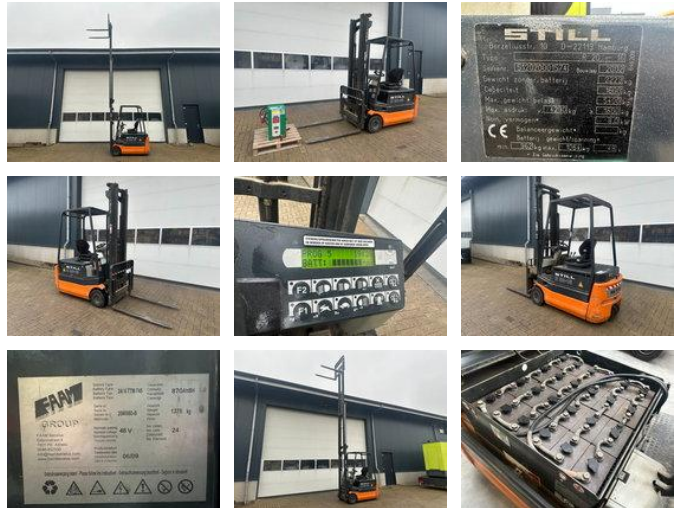

Still R20-16 1.6 ton Triplex Freelift Elektra Heftruck 630 cm hefhoogte !

Algemene kenmerken

Merk	Still
Subcategorie	Vorkheftruck
Bouwjaar	2002
Afgelezen urenstand	12745
Conditie	Gebruikt
Algemene staat	Goed
Brandstof	Elektrisch
Referentie	0006205
CE markering	Ja

Eigenschappen

Ledig gewicht	3.598kg
Lengte	205cm
Breedte	105cm

Cabine	Open
Max. hefcapaciteit	1.600kg
Hefhoogte	630cm
Mast type	Triplex
Doorrijhoogte	267cm

Still R20-16 1.6 ton Triplex Freeliftelektra Heftruck 630 cm hefhoogte !

Technische specificaties

Vermogen

8kw

Omschrijving

Te koop Still R 20-16 1.6 ton Triplex Freeliftelektra Heftruck Inruil heftruck in nette, goedwerkende staat Compleet met 48 volts acculader Compleet uitgevoerd met: - Acculader 48 volt - Triplex mast 630 cm hefhoogte - Vrije heffing / Freelifte 210 cm - Comfortstoel - Beveiliging Merk : Still Type : R 20-16 Hefvermogen : 1.600 kg Serie nr : 512020001574 Hefhoogte : 630 cm Vrije heffing : 210 cm Bouwjaar : 2002 Bouwjaar accu : 2009 Voltage : 48 volt Brandstof : Elektra Doorrij hoogte : 267 cm Gewicht zonder batterij : 2.223 kg Gewicht met batterij : 3.598 kg Lepel afmetingen : 120 x 10 cm Afmetingen heftruck : 205 x 105 x 267 (L x B x H in cm) Afmetingen zijn exclusief lepels. Ook voor keuring, transport en onderhoud bent u bij de specialisten van onze firma aan het juiste adres. Ook voor aankoop / lease van gebruikte en nieuwe heftrucks bent u bij ons aan het juiste adres. Kijk ook op onze website, www.homborg.nl voor ons complete aanbod ! Type- en specificatiefouten zijn voorbehouden Al onze genoemde prijzen zijn exclusief Btw, mits anders vermeld.