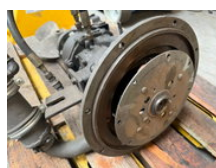

### Algemene kenmerken

Merk	Velvet Drive
Subcategorie	Industriële motor
Conditie	Gebruikt
Algemene staat	Goed
Referentie	0006596

## Omschrijving

Te koop Velvet Drive AS3 - 70C Keerkoppeling Gearbox Ratio 2.10 : 1 In goedwerkende staat Gegevens Merk : Velvet Drive Model : AS3 - 70C Serie nr. : 4718 Ratio : 2.10 : 1 Afmetingen : circa 50 x 36 x 36 ( L x B x H in cm ) Gewicht : circa 125 kg Ook voor keuring, transport en onderhoud bent u bij de specialisten van onze firma aan het juiste adres. Ook voor aankoop / lease van gebruikte en nieuwe machines bent u bij ons aan het juiste adres. Kijk ook op onze website, [www.homborg.nl](http://www.homborg.nl) voor ons complete aanbod ! Type- en specificatiefouten zijn voorbehouden