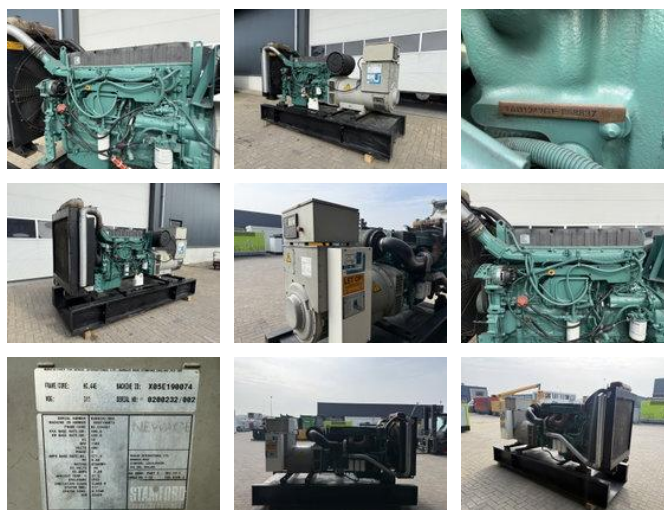

## Volvo Penta TAD 1242 GE Stamford 400 kVA noodstroom aggregaat generatorset

### Algemene kenmerken

Merk	Volvo
Subcategorie	Generator
Afgelezen urenstand	16192
Conditie	Gebruikt
Algemene staat	Erg goed
Brandstof	Diesel
Referentie	0006784

# Volvo Penta TAD 1242 GE Stamford 400 kVA noodstroom aggregaat generatorset

## Omschrijving

Te koop Volvo Penta TAD 1242 GE Stamford 400 kVA noodstroom aggregaat generatorset Machine verkeerd in uitstekende staat. Is belast getest en geheel in orde Voorzien van digitale module met auto-start functie Diverse nieuwe en gebruikte (noodstroom) aggregaten uit voorraad leverbaar ! Zie onze website [www.homborg.nl](http://www.homborg.nl) voor ons complete aanbod ! Met: - 500 Ampere Power breaker - Interne dieseltank met een inhoud van circa 600 liter - Automatische start en handmatige start - Carter aftap pomp - Intercooler - Turbo - Motorbeveiliging - Digitaal Deep Sea Electronics DSE bedieningspaneel Motor Merk : Volvo Penta Type : TAD 1242 GE Serie nr. : 868837 Koeling : Watergekoeld Cilinders : 6 Toerental : 1.500 rpm Generator Merk : Stamford Type : HC.I444E1 Serie nr : 0200232/002 Vermogen : 400 kVA Ampère : 577 Amp Fasen : 3 Cos phi : 0,8 Voltage : 230/ 400 Volt Frequentie : 50 Hz Ook voor onderhoud/repairatie, levering van nieuwe en gebruikte machines, expertise en automatische netovername zijn de specialisten van onze firma volledig thuis. Bent u op zoek naar een generator met specifieke technische eisen , neem dan contact met ons op. Voor vragen of interesse bel of mail gerust ! Kijk ook op onze website, [www.homborg.nl](http://www.homborg.nl) Type- en specificatiefouten zijn voorbehouden. Al onze prijzen zijn exclusief Btw, mits anders vermeld.